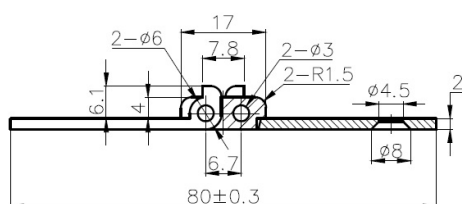

PRODUCT SHEET

Description:

Sewing Table Hinge, Brass, 30x80x2mm, Sanded

Item number:

15.11.310-2

Units	Box	Carton	HS Code	Barcode
Pcs.	40	400	8302100090	
				5704866057158

SISO A/S

Mileparken 11
DK-2740 Skovlunde
Denmark
VAT: 24786013