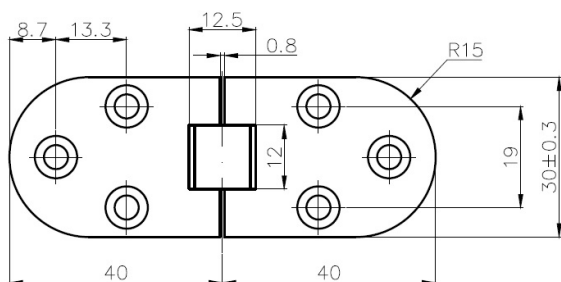

PRODUCT SHEET

Description:

Sewing Table Hinge, Brass, 30x80x2mm, Sanded

Item number:

15.11.310-2

Units	Box	Carton	HS Code	Barcode
Pcs.	40	400	8302100090	
				5704866057158

SISO A/S

Mileparken 11
DK-2740 Skovlunde
Denmark
VAT: 24786013